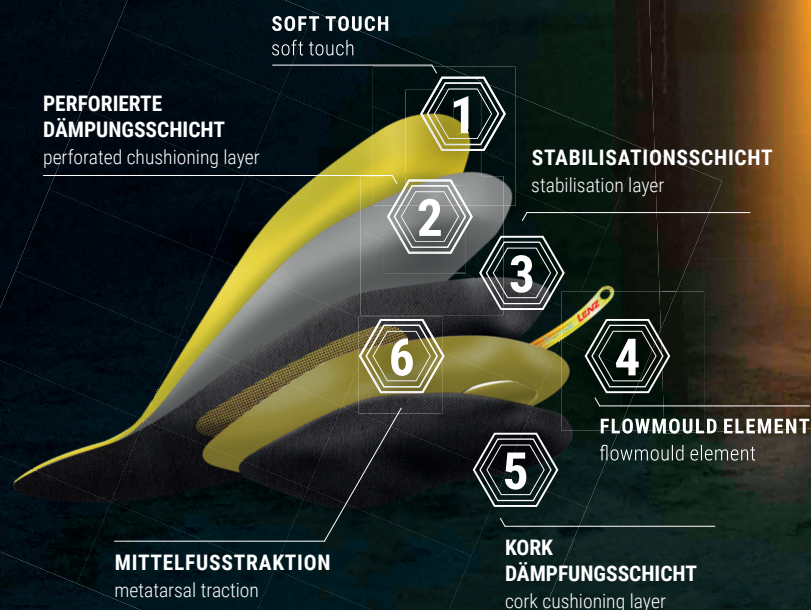

atlas
SAFETY SHOES

CARL NOLTE **TECHNIK**

JETZT NEU BEI UNS!

IHRE INDIVIDUELL ANGEPASSTE EINLEGESOHL

Fit INSOLE

- EINFACH
- SCHNELL
- EINZIGARTIG

IN NUR
4 MIN.

ZUM CLIP

DIE FLOWMOULD- TECHNOLOGIE

NEXT LEVEL FITTING.

Auf dem flowmould-Gerät spürst du förmlich, wie sich deine neuen Einlegesohlen an deine Füße, deine Statur und deinen Stand – kurzum: an dich ganz persönlich – anpassen. Schuhexpert:innen vor Ort helfen dir dabei, die richtigen Einstellungen zu wählen und führen dich in nur 4 Minuten durch alle Schritte bis du deine maßgeschneiderte ATLAS® FIT INSOLE in den Händen halten und dann in deine Schuhe stecken kannst.